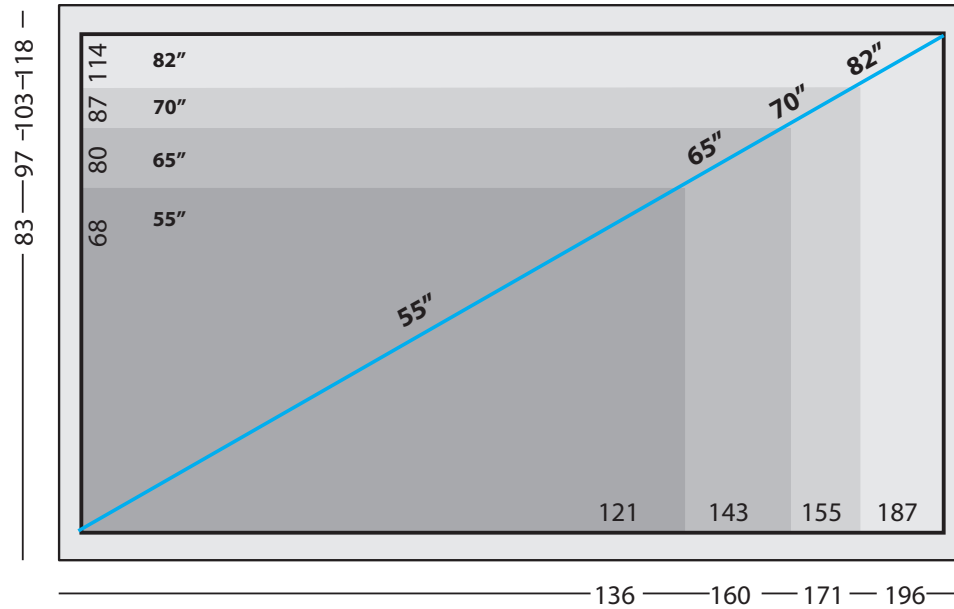

Afmetingen

Alle maten in centimeters, tenzij anders aangegeven.