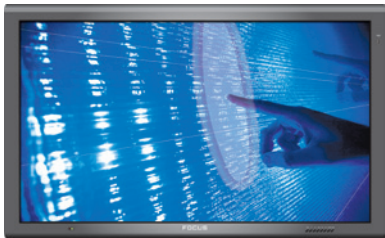

- ◆ FHD resolutie 1920/1080
- ◆ Solid state design (geen draaiende delen)
- ◆ Optische touch
- ◆ Professionele onderdelen
- ◆ Gebouwd voor 24/7 belasting
- ◆ Leverbaar in 55/65/70/82"

Pluspunten Generatie 5:

- ◆ Strak en modern afgerond design
- ◆ Nieuwe kleurstellingen
- ◆ Hardware knoppen
- ◆ Aansluitmogelijkheid onversterkte externe speakerset
- ◆ Anti-Glare glas standaard
- ◆ Zeer uitgebreide connectiviteit: ruime VGA, HDMI, USB etc.
- ◆ Volwaardige pc inbouwmodule optioneel leverbaar
- ◆ Uitgebreide Wizteach software meegeleverd 
- ◆ Bekende en vertrouwde optische touch techniek
- ◆ USB multimedia poort
- ◆ Standby < 1W
- ◆ Aanzienlijke gewichtsreductie t.o.v. Gen. 4
- ◆ Wall mount gratis meegeleverd

Afmetingen

Alle maten in centimeters, tenzij anders aangegeven.

LCD

Accessoires

Hoogteverstellingen

Hoogteverstelbare wandbevestigingen, elektrisch of met veer

Mobiel onderstel met laptopplateau

Mobiel onderstel met traploze hoogte- en hoekverstelling (max. horizontaal)

Verrijdbaar onderstel, traploos hoogteverstelbaar

Accessoires

Algemeen

Soundbar
30 watt versterkt

Slim Design speakerset
20 watt onversterkt

Laptopplateau voor montage aan de wand
of op achterzijde mobiel onderstel