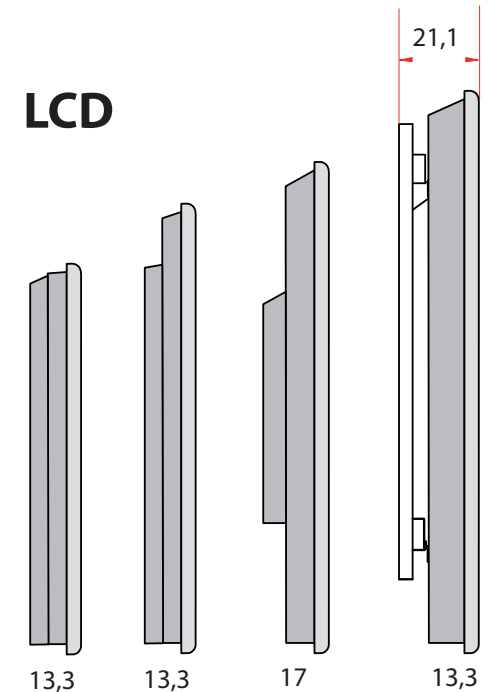

- ◆ FHD resolutie 1920/1080
- ◆ Solid state design (geen draaiende delen)
- ◆ Optische touch
- ◆ Professionele onderdelen
- ◆ Gebouwd voor 24/7 belasting
- ◆ Leverbaar in 55/65/70/82"

Pluspunten Generatie 5:

Afmetingen

Alle maten in centimeters, tenzij anders aangegeven.

LCD

Accessoires

Hoogteverstellingen

Hoogteverstelbare wandbevestigingen, elektrisch of met veer

Mobiel onderstel met laptopplateau

Mobiel onderstel met traploze hoogte- en hoekverstelling (max. horizontaal)